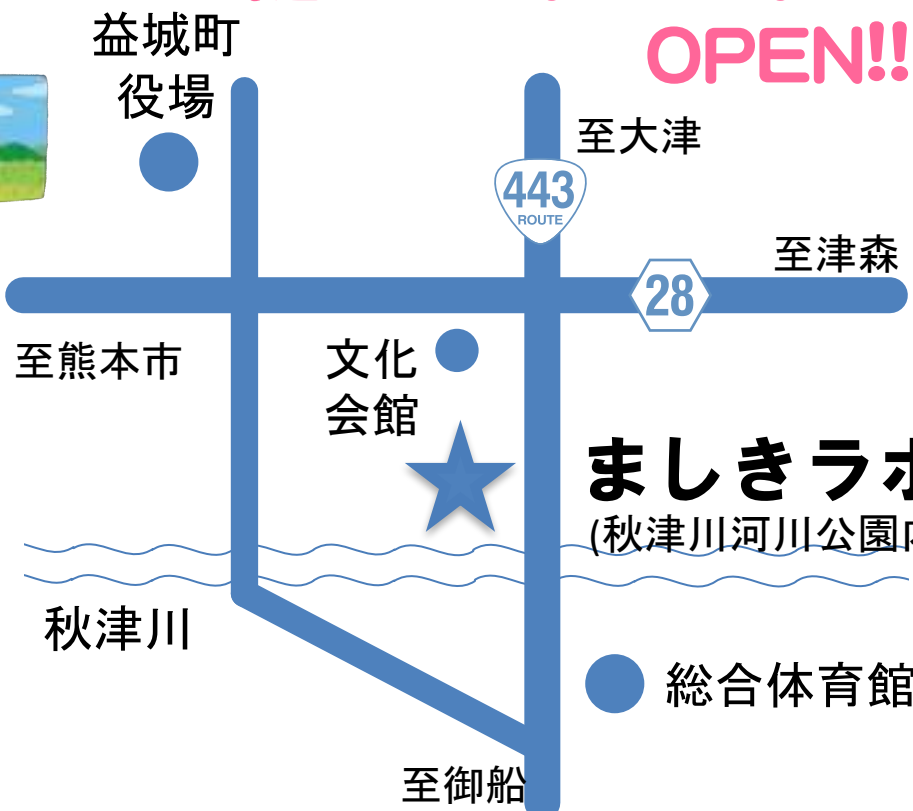

Event 2 仮設聞き取りの調査報告

2月26日(日) 14時～16時
講師:円山琢也(熊大准教授)と指導学生
仮設団地にお住まいの1,200世帯に伺った内容の分析結果を熊大生が報告します。

イベント開催報告

12/25 ソラシドエアさんと一緒に益城町の保育園・幼稚園児向けのクリスマスイベントを開催しました。100組以上の親子連れに参加頂き、制服着用会やクリスマス飾りづくり等を楽しみました。

12/24 「熊大生と歩く地域の魅力再発見@福田地区」と題して、福田地区を熊大政創研の田中尚人先生や学生らと一緒にまち歩きしました。天気にも恵まれ、約30名もの方に参加頂き、なつかしい道やいつもは通らない路地などを、みんなでおしゃべりしながら、地域の魅力について話し合いました。

12/3 熊大理学部部長の長谷中先生によるミニ勉強会「赤井火山と布田川断層のひみつ」を開催しました。約20名の参加者にお集まり頂き、大変好評を頂きました。

ましきラボは
毎週土曜 14時から17時まで
OPEN!!

今後のオープンラボ滞在予定教員

- | | |
|--------------|--------------|
| 1月14日 鳥井・増山 | 2月 4日 円山・田中尚 |
| 1月21日 竹内・藤見 | 2月11日 鳥井・藤見 |
| 1月28日 田中智・星野 | 2月18日 星野・田中智 |